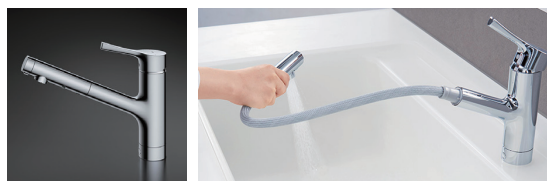

KVK シングル混合栓 (KM5211TEC)

定番は
これ!

通常価格

34,000円(工事費・税込)

特別価格

28,600円(工事費・税込)

スタイリッシュな
コンパクトシャワー

TOTO シングル混合栓 (TKS05305J)

マイクロソフト
シャワーが進化

水はぬしにくさと
洗浄力を両立
食器洗いに便利

通常価格 53,900円(工事費・税込)

特別価格 44,000円(工事費・税込)

お掃除機能を持たせた
ニューモデル

蛇口一体型浄水器

みず工房 クリーンシリーズ

蛇口一体型浄水器 (JL307MN-9NL2)