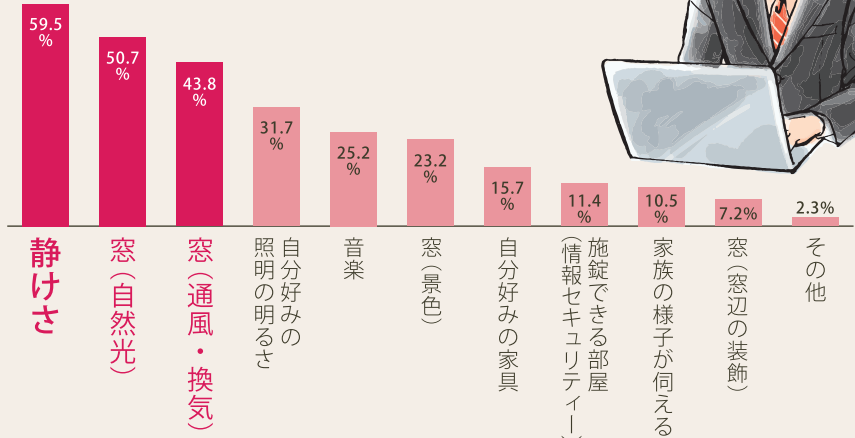

80dB

外の音

40dB

室内の音

日中の望ましい
騒音レベル

●外窓
●プラマードUを取付け：外窓フレミングII引違い窓外付枠単板ガラス(5mm)／中間空気層84mm／内窓プラマードU単板ガラス(5mm) ※音域によって防音効果が異なります。※室内の音環境は壁など建物の性能にも影響を受けます。※二重窓になることで気密性が向上し、音を外に漏らさない効果の一方で、音がお部屋にこもることもあります。窓の不具合ではありませんのであらかじめご了承ください。

テレワーク環境に必要なのは「静けさ」

Q. 自宅でテレワークをする際に必要な環境は？

参考：YKK AP調べ（2020年5月インターネット調査 N=306）

実 際にテレワークを始めてみると、自宅の環境がテレワークに向いていないことに気づき、さまざまな不満が。特に「音」に不満を感じ、環境改善を求めている人が多いようです。

まどのお悩みチェックでまど改革 裏面につづく

アンピールリフォーム 0120-806-117