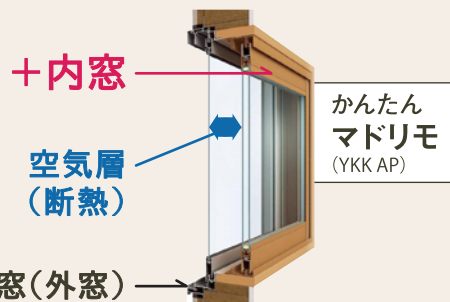

まどのお悩みチェック

- 外の音が気になる
- 音漏れが気になる
- 結露を防ぎたい
- 外からの冷気で寒い
- 暖房が効きづらい
- 冷房が効きづらい

まど枠のお悩みチェック

- カビが発生している
- 結露でシミになっている
- 雨でシミになっている
- 傷だらけになっている
- 表面が剥がれている
- 日焼けしている

'改革'

いまある窓に内窓をつけるだけ!
一年中快適なマドに!

かんたん
マドリモ
(YKK AP)

空気層
(断熱)

いまある窓(外窓)

防音性もすごい!

家の中がほかほかに!

結露も減ってすっきり!

暑い夏も過ごしやすい!

お部屋の印象も明るく!

施工時間(目安)